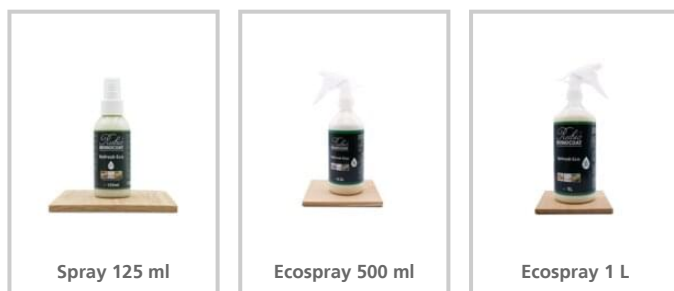

Refresh Eco

Gebruiksklare spray voor het opfrissen van meubels die er droog en versleten uitzien

Refresh Eco is een kant-en-klaar verstuifbaar product, voor de opfrissing en herstelling van alle met olie beschermde houten tafels, werkbladen en meubels. Naargelang de slijtage kan een behandeling met de Refresh Eco op bepaalde plaatsen een aantal keer per jaar uitgevoerd worden, telkens wanneer het oppervlak te droog aanvoelt.

De Refresh Eco is niet gepigmenteerd. Als ook de kleur hersteld moet worden, dan is een onderhoud nodig met Oil Plus 2C, in de kleur waarmee het oppervlak oorspronkelijk werd behandeld.

PRODUCTINFORMATIE

› Technische kenmerken

- Fysische toestand bij 20°C: vloeibaar
- Geur: karakteristiek
- Kleur: wit
- Dichtheid: 1,00 kg/L
- VOC-gehalte: 0 g/L
- Oplosbaarheid in water: volledig

› Verpakking

› Stockage

Het product kan gedurende 12 maanden worden gestockeerd in een droge omgeving en in de oorspronkelijke verpakking. Bewaar vorstvrij.