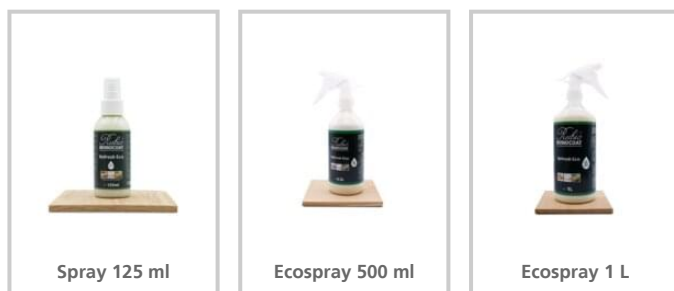

› Verpakking

Spray 125 ml

Ecospray 500 ml

Ecospray 1 L

› Stockage

Het product kan gedurende 12 maanden worden gestockeerd in een droge omgeving en in de oorspronkelijke verpakking. Bewaar vorstvrij.