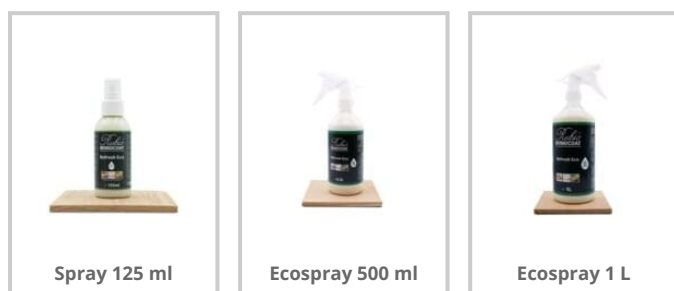

› Envase

› Almacenamiento

El producto se puede almacenar hasta 12 meses en condiciones secas, a resguardo de las heladas y en su envase original. Mantener protegido de las heladas.