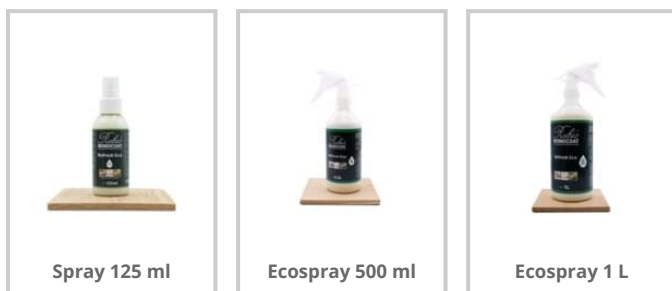

› Envase

Spray 125 ml

Ecospray 500 ml

Ecospray 1 L

› Almacenamiento

El producto se puede almacenar hasta 12 meses en condiciones secas, a resguardo de las heladas y en su envase original. Mantener protegido de las heladas.