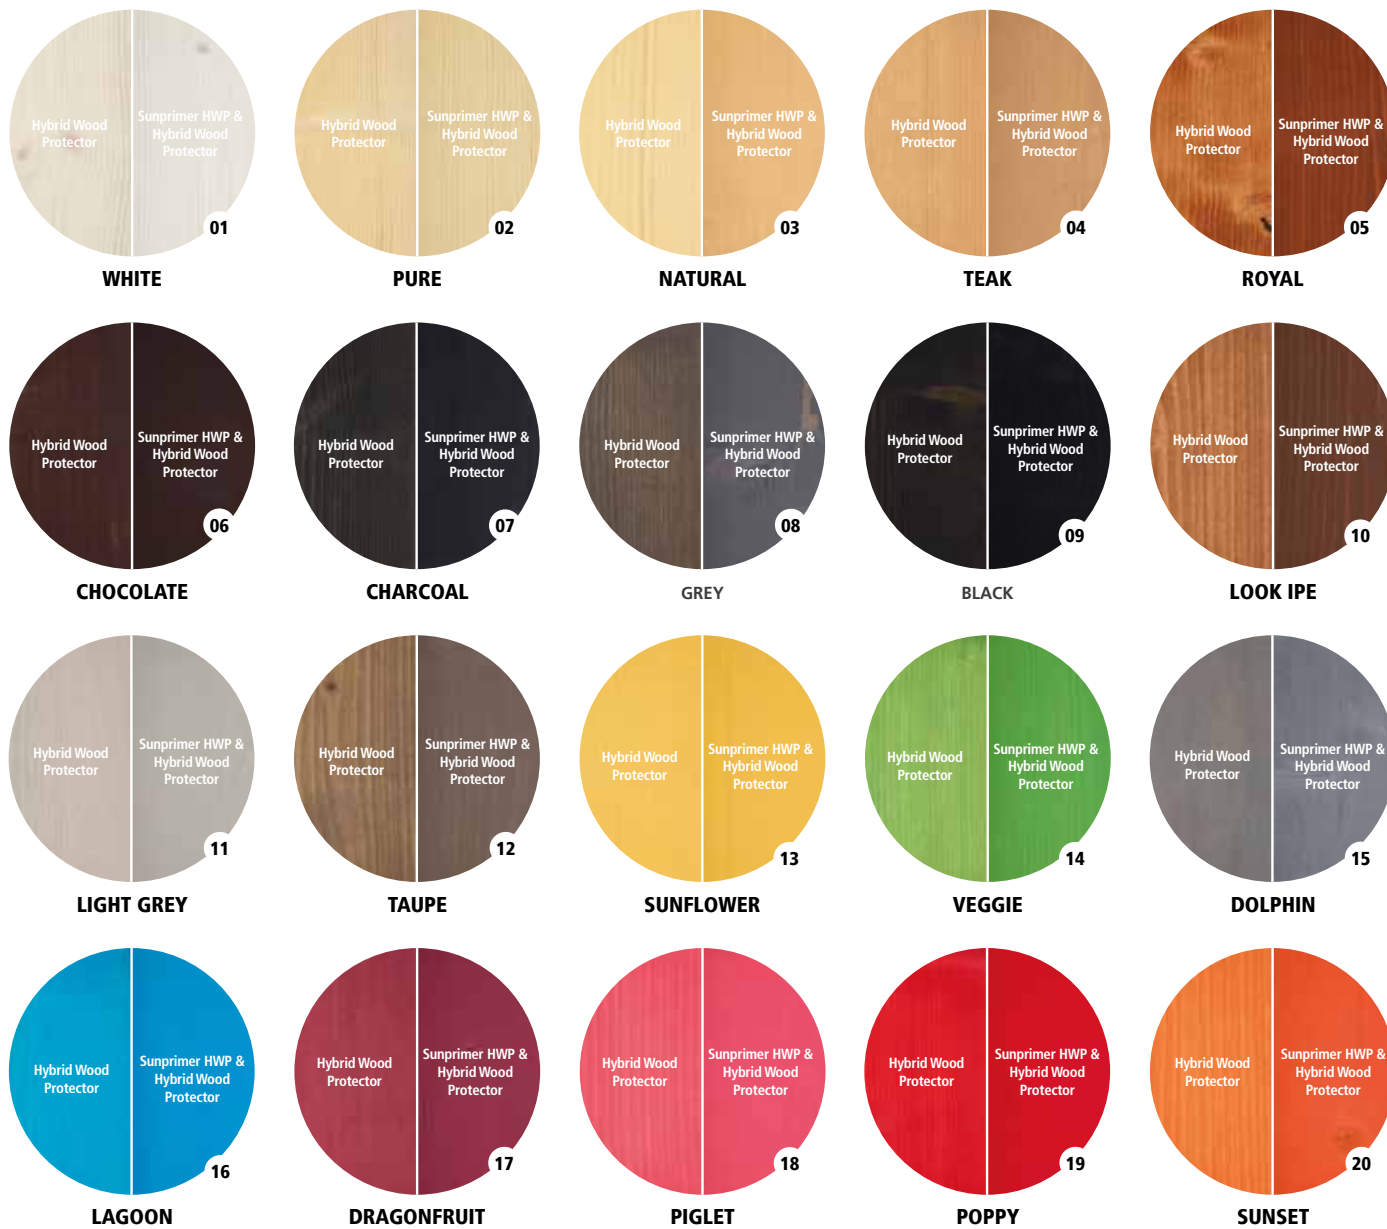

EXTERIOR

Rubio[®]
MONOCOAT
KING OF COLOURS

CATÁLOGO DE COLORES
SUNPRIMER HWP

Sunprimer HWP

Tratamiento preparatorio opcional para darle a la madera de exterior vertical un color más intenso

Con Hybrid Wood Protector, Rubio Monocoat proporciona un acabado decorativo y duradero para toda la madera exterior. Y, a fin de lograr una coloración más intensa, se ha incorporado Sunprimer HWP a la gama para exteriores. Sunprimer HWP debe aplicarse siempre en el mismo color que Hybrid Wood Protector.

COMENTARIOS:

El pigmento presente en los diferentes colores de Hybrid Wood Protector contribuye a proteger contra el engrisecimiento. **ADVERTENCIA** El color PURE no lleva pigmentos, de manera que en espacios exteriores volverá a aparecer el tono envejecido natural. • Los resultados dependen del tipo de madera elegido, el método de preparación, etc. • Se recomienda hacer siempre una muestra antes de aplicar el producto a toda la superficie.

Este producto es un pretratamiento y no protege a la madera. **Debe combinarse con uno de nuestros productos de acabado Rubio Monocoat para una máxima protección.**

Colores mostrados en pino. Los colores mostrados son de referencia y pueden variar en función de la especie de madera y el grano de lija utilizado. Consultar la ficha técnica antes de la aplicación.