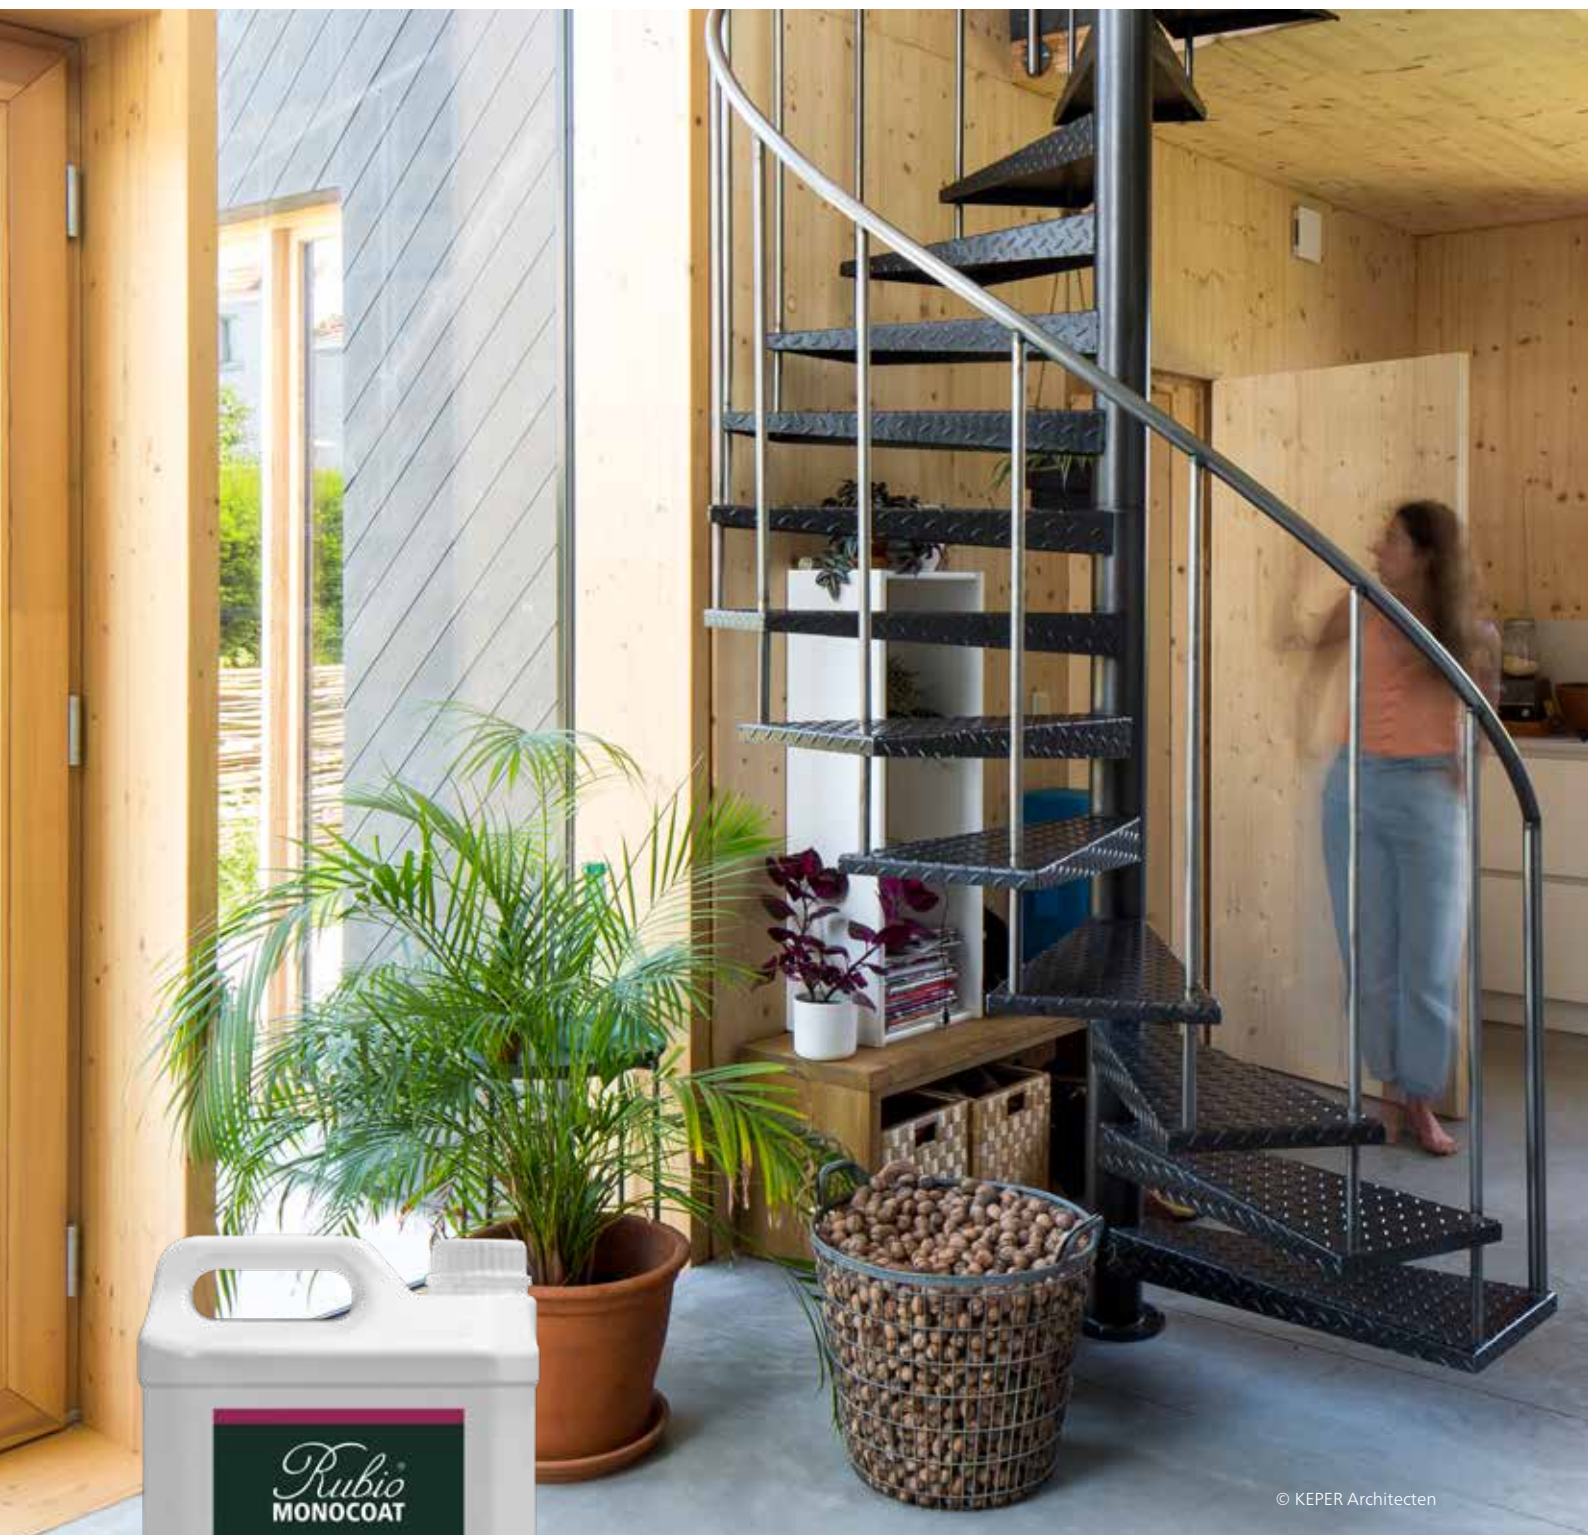

# Rubio<sup>®</sup> MONOCOAT Invisible Protector

© KEPER Architekten

Protection **végétale** qui  
préserve **l'aspect naturel** du bois

# Rubio<sup>®</sup> MONOCOAT Invisible Protector

Invisible Protector est une protection du bois qui préserve l'aspect naturel du bois, y compris pour les essences de bois plus foncées. Le produit révolutionnaire est basé sur une émulsion végétale de haute qualité et donne à la surface d'origine une **protection durable** avec une  **finition invisible**. Invisible Protector s'utilise sur quasiment toutes les essences de bois.

## PROTECTION DURABLE

- ✓ Protection invisible à 100%
- ✓ Convient aux types de bois foncés
- ✓ Idéal pour les sols, les meubles, les tables, les escaliers, ...
- ✓ Résistant à la corrosion et aux rayures